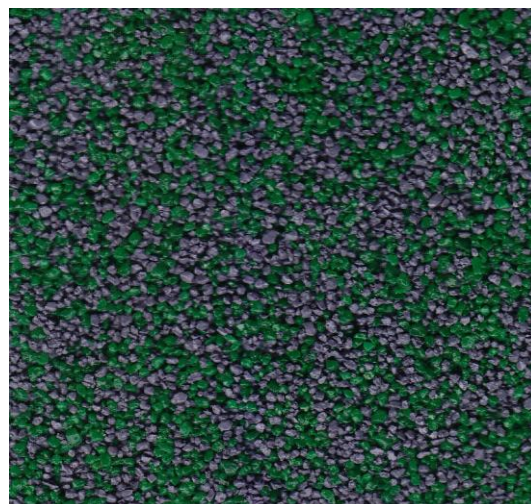

**Inspirativní vzorník melírů z obarvených písků frakce 1-2 mm.**

**Zelený : bílý 1:1**

**Zelený : černý 1:1**

**Zelený : červenohnědý 1:1**

**Zelený : modrý 1:1**

**Zelený : okrový 1:1**

**Zelený : šedý 1:1**

Melíry do prodejních balení jsou míseny podle objednávky zákazníka. Obvyklé poměry jsou 1:9, 2:8, 3:7, 4:6, 5:5 (1:1), 6:4, 7:3, 8:2 a 9:1. Je možné zakoupit i jednotlivé obarvené písky.