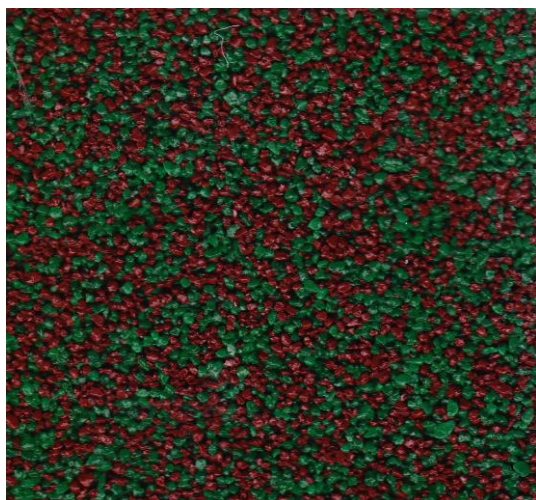

**Inspirativní vzorník melírů z obarvených písků frakce 1-2 mm.**

**Zelený : bílý 1:1**

**Zelený : černý 1:1**

**Zelený : červenohnědý 1:1**

**Zelený : modrý 1:1**

**Zelený : okrový 1:1**

**Zelený : šedý 1:1**

Melíry do prodejních balení jsou míseny podle objednávky zákazníka. Obvyklé poměry jsou 1:9, 2:8, 3:7, 4:6, 5:5 (1:1), 6:4, 7:3, 8:2 a 9:1. Je možné zakoupit i jednotlivé obarvené písky.