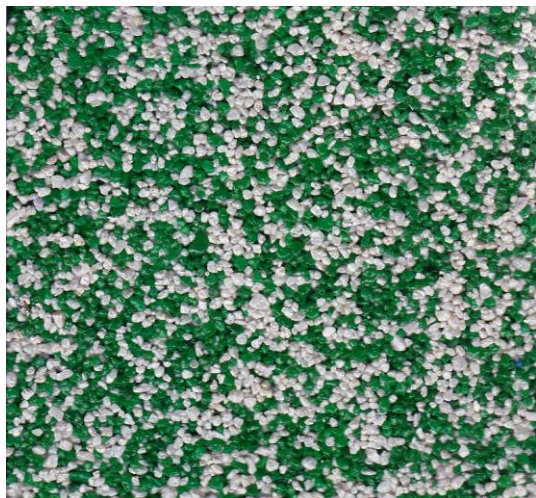

**Inspirativní vzorník melírů z obarvených písků frakce 1-2 mm.**

**Zelený : bílý 1:1**

**Zelený : černý 1:1**

**Zelený : červenohnědý 1:1**

**Zelený : modrý 1:1**

**Zelený : okrový 1:1**

**Zelený : šedý 1:1**

Melíry do prodejních balení jsou míseny podle objednávky zákazníka. Obvyklé poměry jsou 1:9, 2:8, 3:7, 4:6, 5:5 (1:1), 6:4, 7:3, 8:2 a 9:1. Je možné zakoupit i jednotlivé obarvené písky.