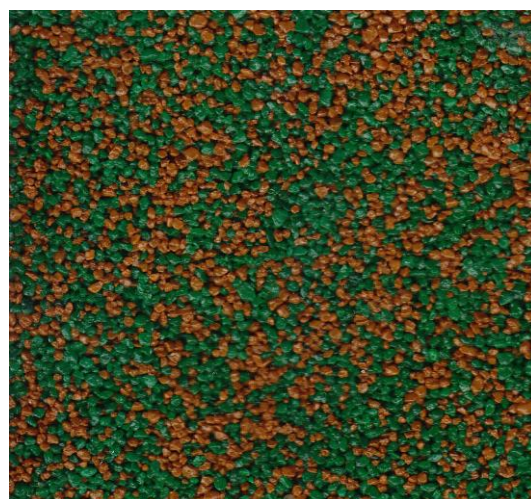

**Inspirativní vzorník melírů z obarvených písků frakce 1-2 mm.**

**Zelený : bílý 1:1**

**Zelený : černý 1:1**

**Zelený : červenohnědý 1:1**

**Zelený : modrý 1:1**

**Zelený : okrový 1:1**

**Zelený : šedý 1:1**

Melíry do prodejních balení jsou míseny podle objednávky zákazníka. Obvyklé poměry jsou 1:9, 2:8, 3:7, 4:6, 5:5 (1:1), 6:4, 7:3, 8:2 a 9:1. Je možné zakoupit i jednotlivé obarvené písky.