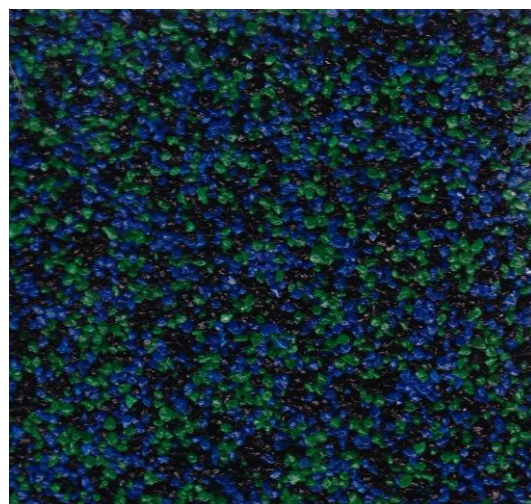

Inspirativní vzorník melírů z obarvených písků frakce 1-2 mm.

Okrový : bílý : černý 1:1:1

Šedý : černý : bílý 1:1:1

Bílý : červenohnědý : okrový 1:1:1

Bílý : zelený : modrý 1:1:1

Černý : modrý : zelený 1:1:1

Šedý : zelený : modrý 1:1:1

Melíry do prodejních balení jsou míseny podle poměrů objednávky zákazníka. Je možné zakoupit i jednotlivé obarvené písky.