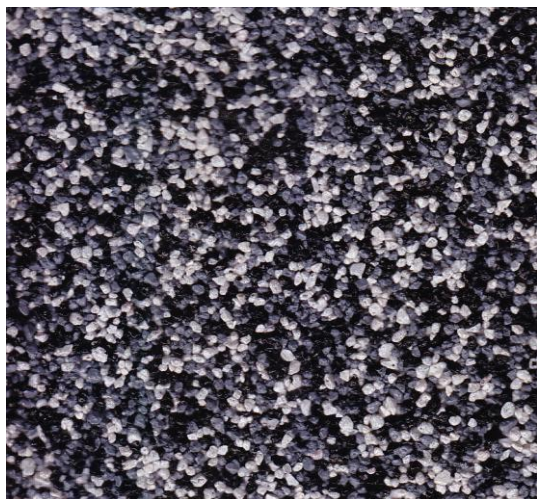

Inspirativní vzorník melírů z obarvených písků frakce 1-2 mm.

Okrový : bílý : černý 1:1:1

Šedý : černý : bílý 1:1:1

Bílý : červenohnědý : okrový 1:1:1

Bílý : zelený : modrý 1:1:1

Černý : modrý : zelený 1:1:1

Šedý : zelený : modrý 1:1:1

Melíry do prodejních balení jsou míseny podle poměrů objednávky zákazníka. Je možné zakoupit i jednotlivé obarvené písky.