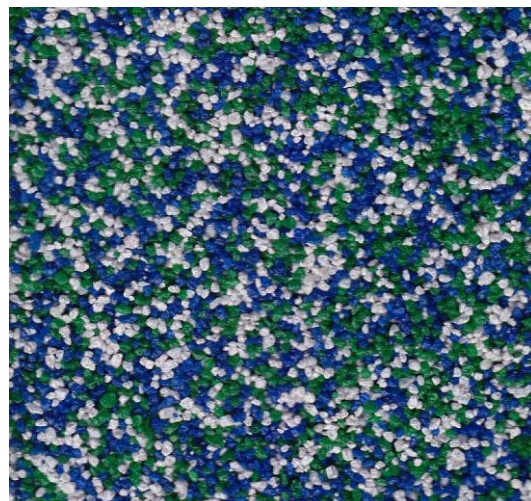

Inspirativní vzorník melírů z obarvených písků frakce 1-2 mm.

Okrový : bílý : černý 1:1:1

Šedý : černý : bílý 1:1:1

Bílý : červenohnědý : okrový 1:1:1

Bílý : zelený : modrý 1:1:1

Černý : modrý : zelený 1:1:1

Šedý : zelený : modrý 1:1:1

Melíry do prodejních balení jsou míseny podle poměrů objednávky zákazníka. Je možné zakoupit i jednotlivé obarvené písky.