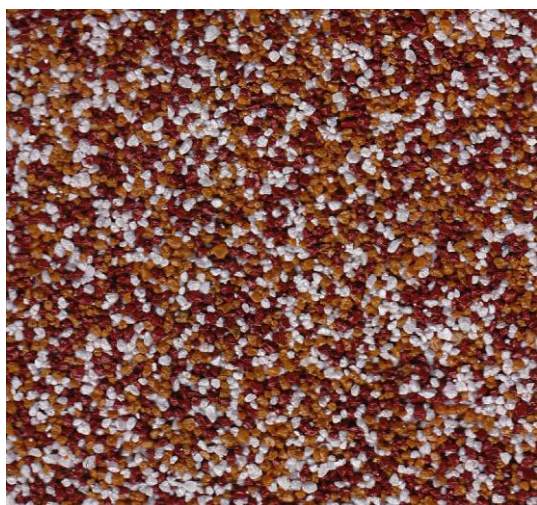

Inspirativní vzorník melírů z obarvených písků frakce 1-2 mm.

Okrový : bílý : černý 1:1:1

Šedý : černý : bílý 1:1:1

Bílý : červenohnědý : okrový 1:1:1

Bílý : zelený : modrý 1:1:1

Černý : modrý : zelený 1:1:1

Šedý : zelený : modrý 1:1:1

Melíry do prodejních balení jsou míseny podle poměrů objednávky zákazníka. Je možné zakoupit i jednotlivé obarvené písky.