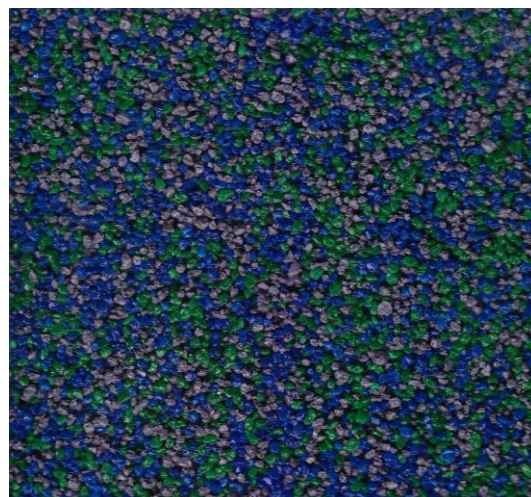

Inspirativní vzorník melírů z obarvených písků frakce 1-2 mm.

Okrový : bílý : černý 1:1:1

Šedý : černý : bílý 1:1:1

Bílý : červenohnědý : okrový 1:1:1

Bílý : zelený : modrý 1:1:1

Černý : modrý : zelený 1:1:1

Šedý : zelený : modrý 1:1:1

Melíry do prodejních balení jsou míseny podle poměrů objednávky zákazníka. Je možné zakoupit i jednotlivé obarvené písky.