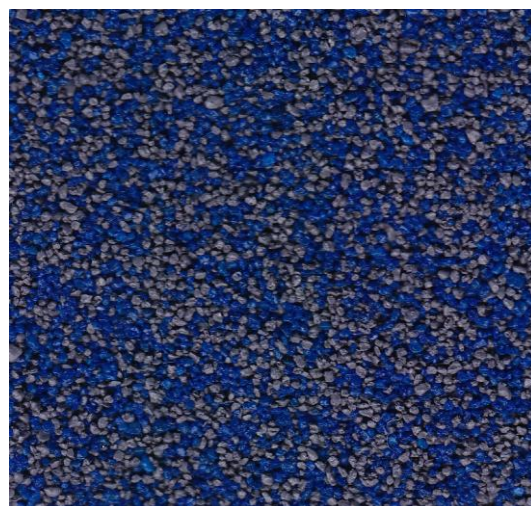

Inspirativní vzorník melírů z obarvených písků frakce 1-2 mm.

Šedý : bílý 1:1

Šedý : černý 1:1

Šedý : červenohnědý 1:1

Šedý : okrový 1:1

Šedý : modrý 1:1

Šedý : zelený 1:1

Melíry do prodejních balení jsou míseny podle objednávky zákazníka. Obvyklé poměry jsou 1:9, 2:8, 3:7, 4:6, 5:5 (1:1), 6:4, 7:3, 8:2 a 9:1. Je možné zakoupit i jednotlivé obarvené písky.