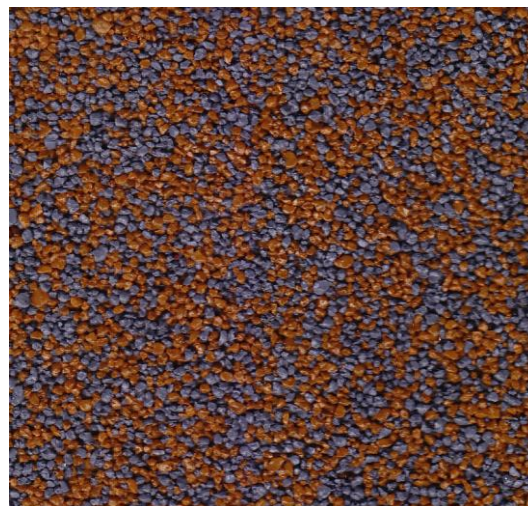

Inspirativní vzorník melírů z obarvených písků frakce 1-2 mm.

Okrový : bílý 1:1

Okrový : černý 1:1

Okrový : zelený 1:1

Okrový : šedý 1:1

Okrový : červenohnědý 1:1

Melíry do prodejních balení jsou míseny podle objednávky zákazníka. Obvyklé poměry jsou 1:9, 2:8, 3:7, 4:6, 5:5 (1:1), 6:4, 7:3, 8:2 a 9:1. Je možné zakoupit i jednotlivé obarvené písky.