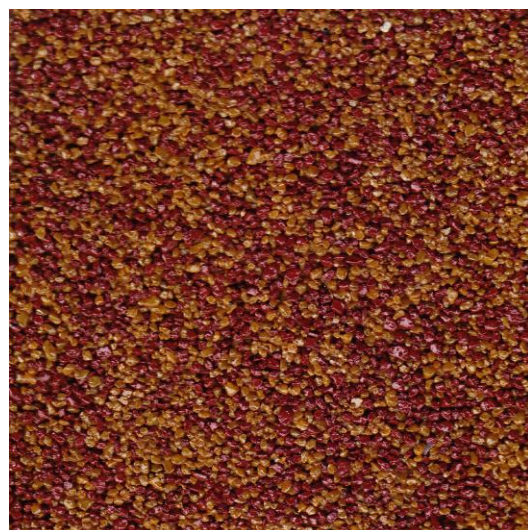

Inspirativní vzorník melírů z obarvených písků frakce 1-2 mm.

Okrový : bílý 1:1

Okrový : černý 1:1

Okrový : zelený 1:1

Okrový : šedý 1:1

Okrový : červenohnědý 1:1

Melíry do prodejních balení jsou míseny podle objednávky zákazníka. Obvyklé poměry jsou 1:9, 2:8, 3:7, 4:6, 5:5 (1:1), 6:4, 7:3, 8:2 a 9:1. Je možné zakoupit i jednotlivé obarvené písky.