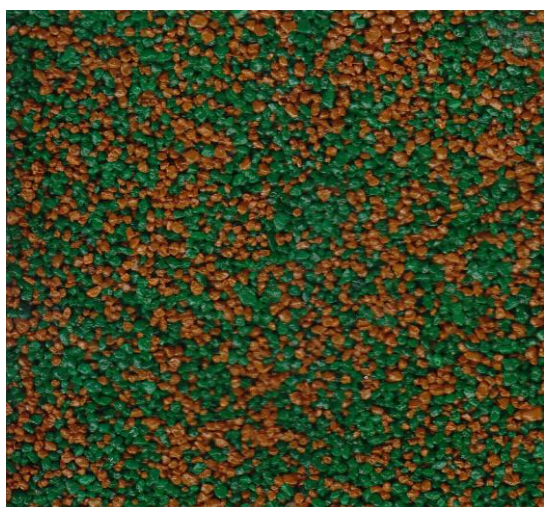

Inspirativní vzorník melírů z obarvených písků frakce 1-2 mm.

Okrový : bílý 1:1

Okrový : černý 1:1

Okrový : zelený 1:1

Okrový : šedý 1:1

Okrový : červenohnědý 1:1

Melíry do prodejních balení jsou míseny podle objednávky zákazníka. Obvyklé poměry jsou 1:9, 2:8, 3:7, 4:6, 5:5 (1:1), 6:4, 7:3, 8:2 a 9:1. Je možné zakoupit i jednotlivé obarvené písky.