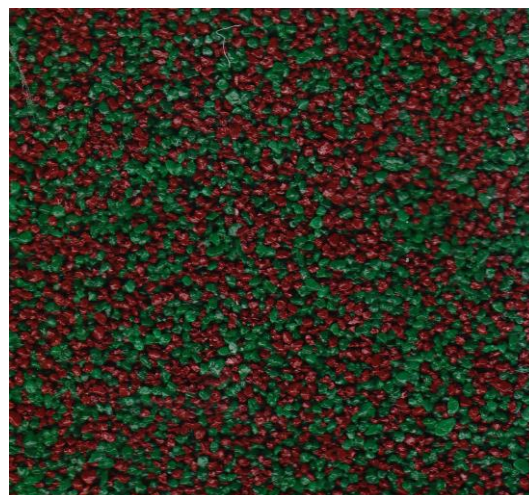

Inspirativní vzorník melírů z obarvených písků frakce 1-2 mm.

Červenohnědý : bílý 1:1

Červenohnědý : černý 1:1

Červenohnědý : šedý 1:1

Červenohnědý : okrový 1:1

Červenohnědý : zelený 1:1

Melíry do prodejních balení jsou míseny podle objednávky zákazníka. Obvyklé poměry jsou 1:9, 2:8, 3:7, 4:6, 5:5 (1:1), 6:4, 7:3, 8:2 a 9:1. Je možné zakoupit i jednotlivé obarvené písky.