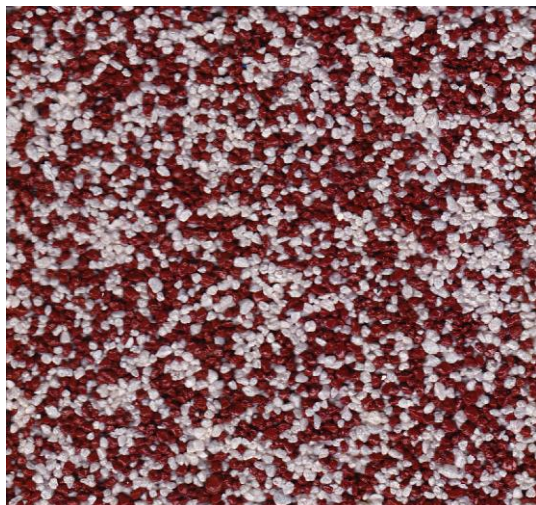

Inspirativní vzorník melírů z obarvených písků frakce 1-2 mm.

Červenohnědý : bílý 1:1

Červenohnědý : černý 1:1

Červenohnědý : šedý 1:1

Červenohnědý : okrový 1:1

Červenohnědý : zelený 1:1

Melíry do prodejních balení jsou míseny podle objednávky zákazníka. Obvyklé poměry jsou 1:9, 2:8, 3:7, 4:6, 5:5 (1:1), 6:4, 7:3, 8:2 a 9:1. Je možné zakoupit i jednotlivé obarvené písky.