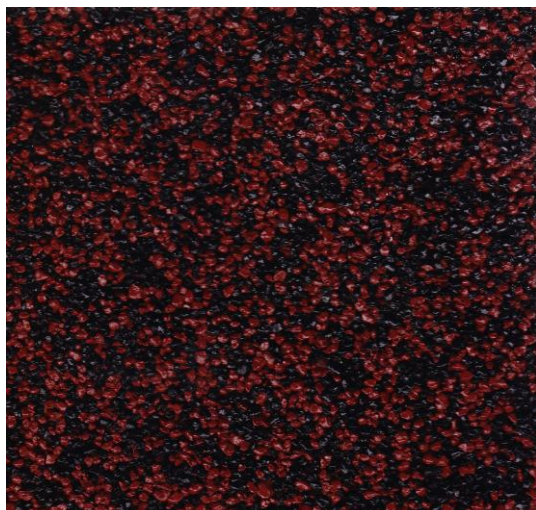

Inspirativní vzorník melírů z obarvených písků frakce 1-2 mm.

Červenohnědý : bílý 1:1

Červenohnědý : černý 1:1

Červenohnědý : šedý 1:1

Červenohnědý : okrový 1:1

Červenohnědý : zelený 1:1

Melíry do prodejních balení jsou míseny podle objednávky zákazníka. Obvyklé poměry jsou 1:9, 2:8, 3:7, 4:6, 5:5 (1:1), 6:4, 7:3, 8:2 a 9:1. Je možné zakoupit i jednotlivé obarvené písky.