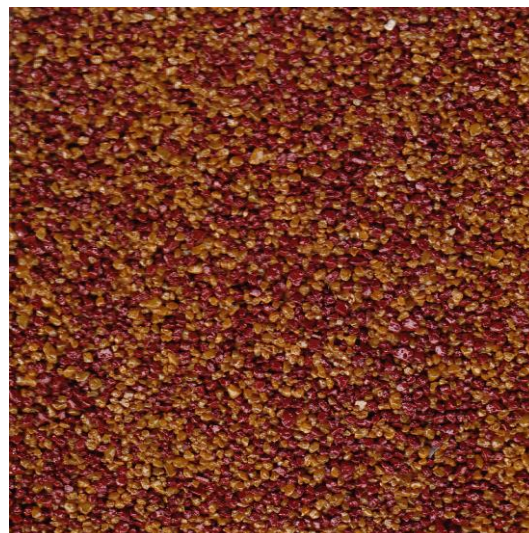

Inspirativní vzorník melírů z obarvených písků frakce 1-2 mm.

Červenohnědý : bílý 1:1

Červenohnědý : černý 1:1

Červenohnědý : šedý 1:1

Červenohnědý : okrový 1:1

Červenohnědý : zelený 1:1

Melíry do prodejních balení jsou míseny podle objednávky zákazníka. Obvyklé poměry jsou 1:9, 2:8, 3:7, 4:6, 5:5 (1:1), 6:4, 7:3, 8:2 a 9:1. Je možné zakoupit i jednotlivé obarvené písky.