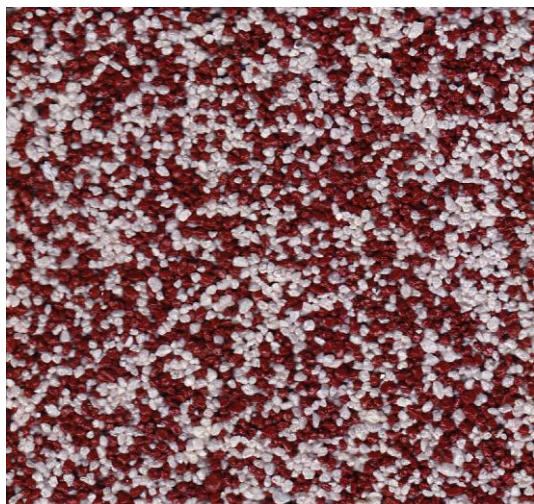

**Inspirativní vzorník melírů z obarvených písků frakce 1-2 mm.**

**Bílý : černý 1:1**

**Bílý : červenohnědý 1:1**

**Bílý : modrý 1:1**

**Bílý : okrový 1:1**

**Bílý : šedý 1:1**

**Bílý : zelený 1:1**

Melíry do prodejních balení jsou míseny podle objednávky zákazníka. Obvyklé poměry jsou 1:9, 2:8, 3:7, 4:6, 5:5 (1:1), 6:4, 7:3, 8:2 a 9:1. Je možné zakoupit i jednotlivé obarvené písky.